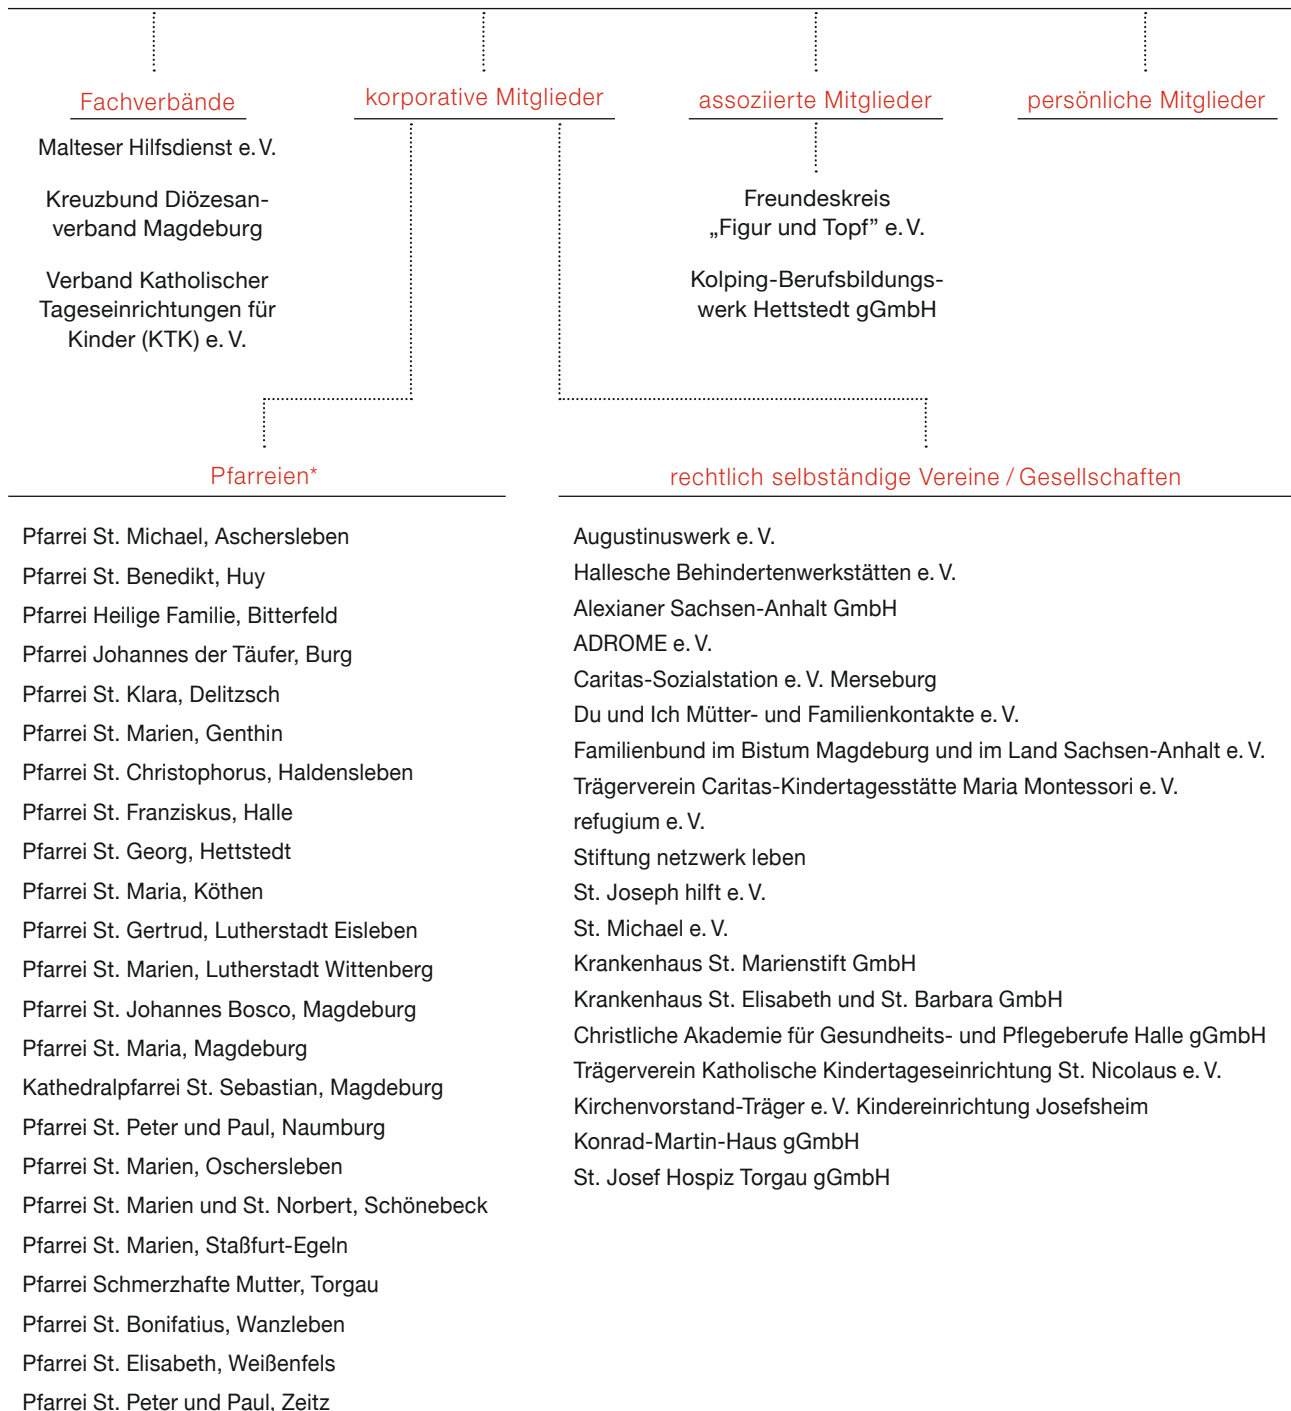

Mitgliederstruktur der verbandlichen Caritas im Bistum Magdeburg

Stand: 31.12.2019

CARITASVERBAND FÜR DAS BISTUM MAGDEBURG E. V.

* Pfarreien mit karitativen Einrichtungen und Diensten