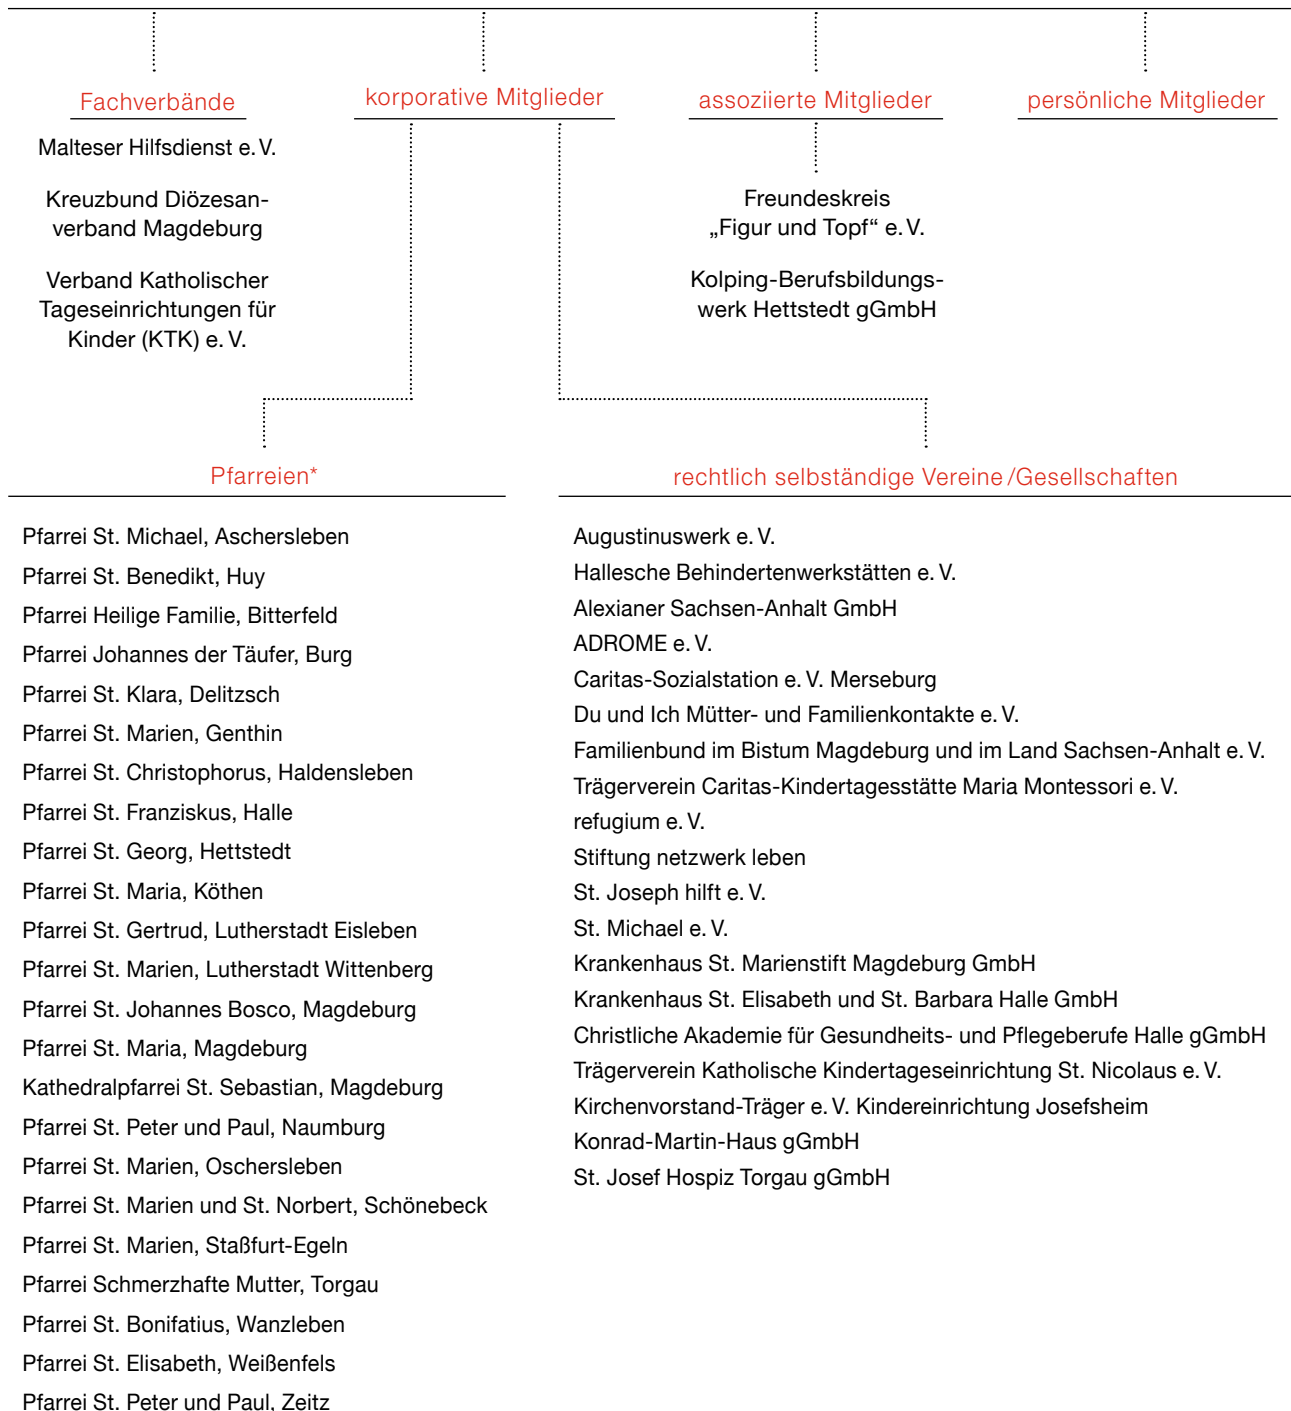

Mitgliederstruktur der verbandlichen Caritas im Bistum Magdeburg

Stand: 31.12.2020

CARITASVERBAND FÜR DAS BISTUM MAGDEBURG E. V.

* Pfarreien mit karitativen Einrichtungen und Diensten